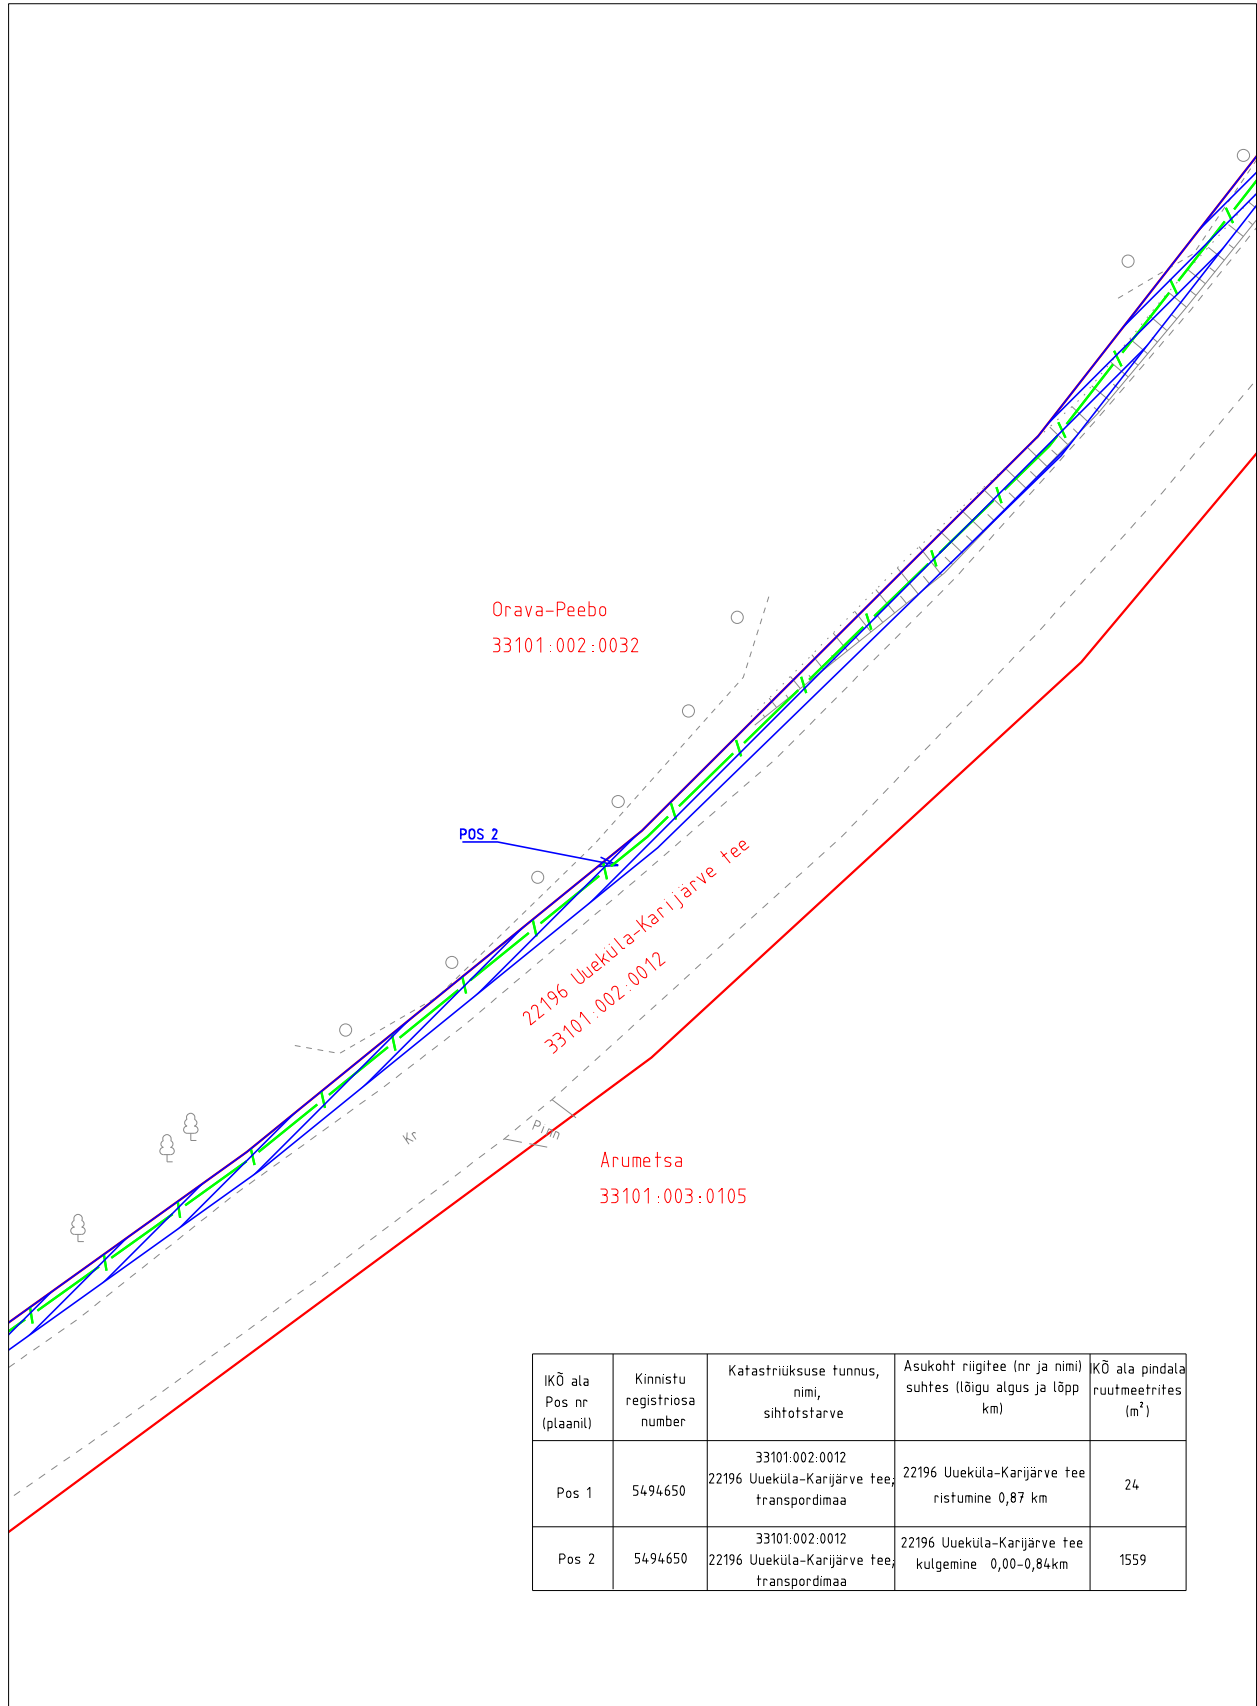

M 1:500

22196 Uueküla Karijärve tee km 0,00-0,84; km 0,87
registriosa 5494650

leht 4/ lehti 7

ISIKLIKU KASUTUSÕIGUSE SEADMISE PLAAN

Tartu maakond, Elva vald, Vahessaare küla
katastriüksus 33101:002:0012

Projekti koostaja: MTR HALDUSE OÜ

Projekt: Tartumaa, Elva vald,

Vahessaare küla lairiba juurdepääsuvõrkude arendamine

Projekti nr: P11-23

Ala plaani koostaja: Kristel Mälton

IKÕ seadmise ala

Lepingu objektiks oleva katastriüksuse piir

Katastriüksuste piirid

Side maakaabellin