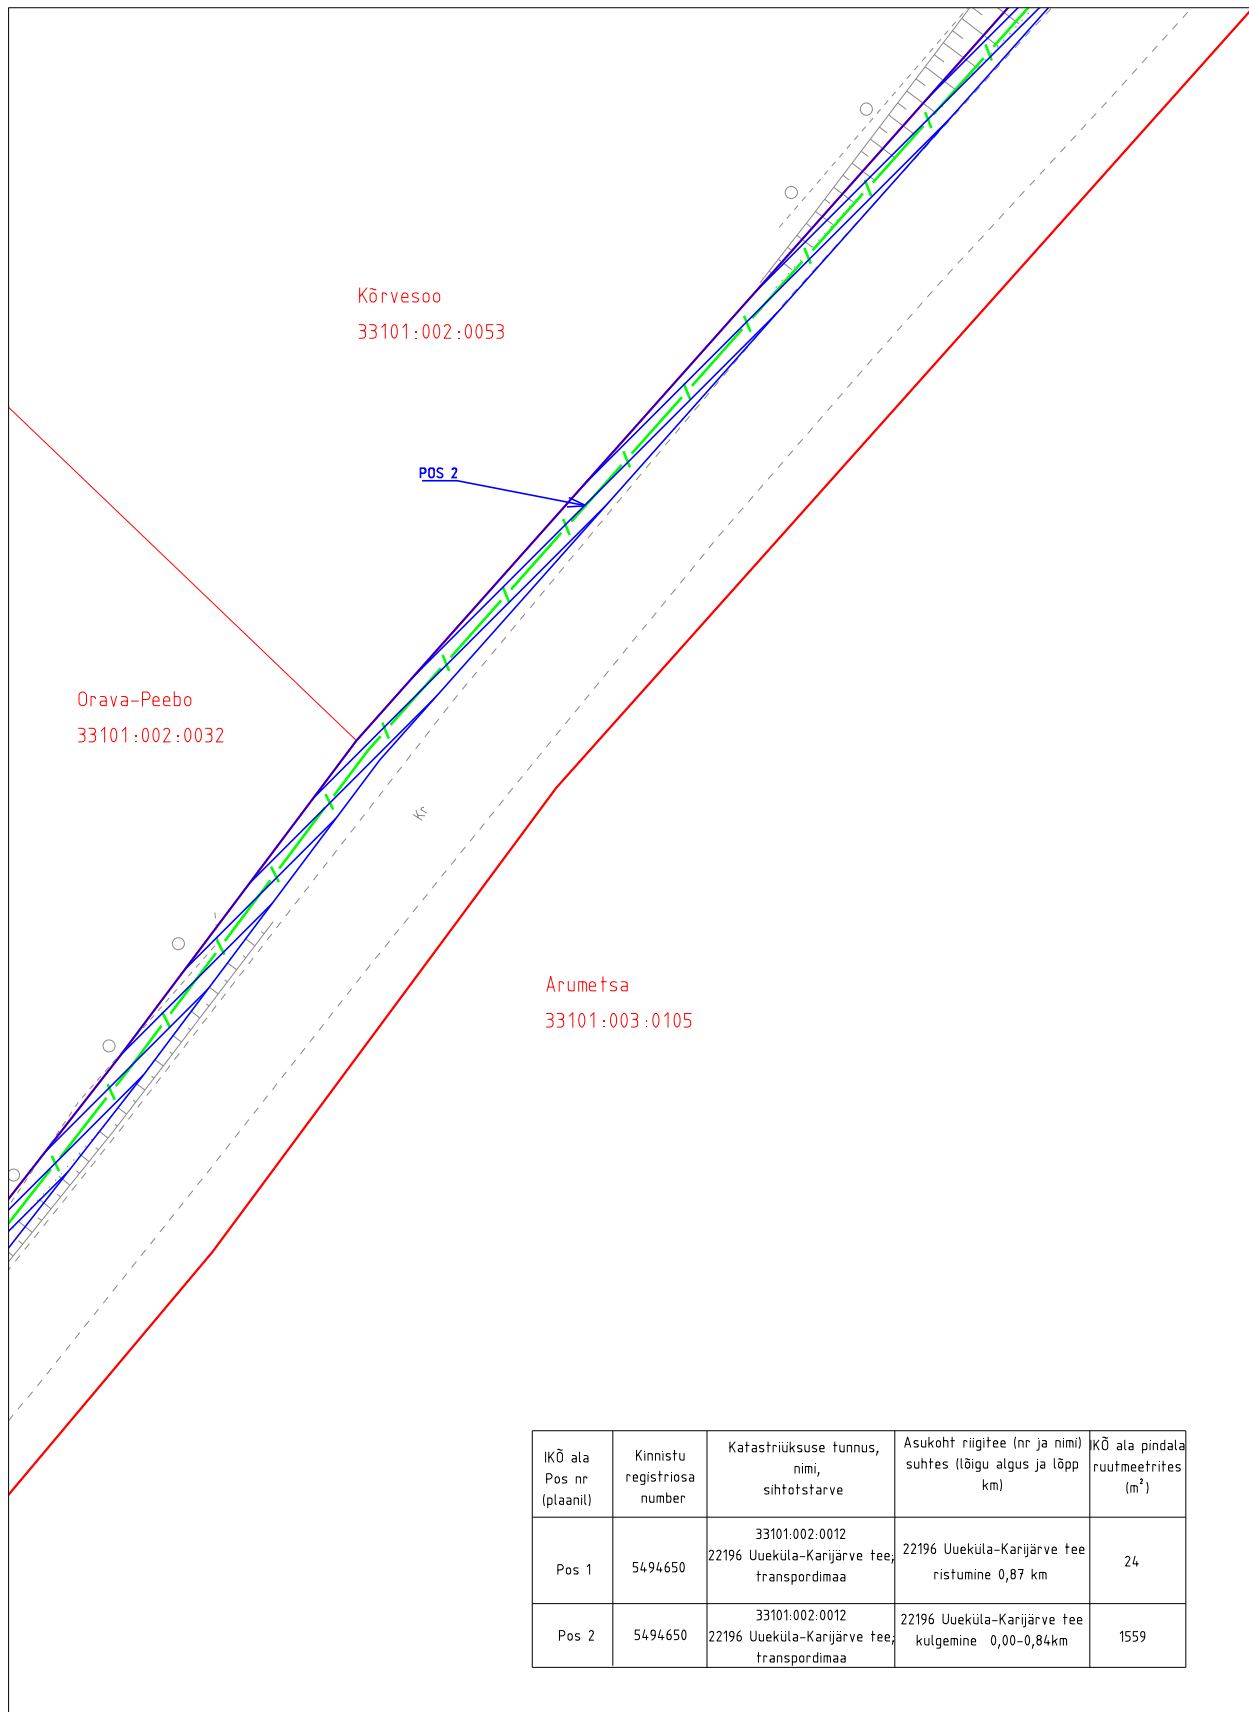

M 1:500

22196 Uueküla Karijärve tee km 0,00-0,84; km 0,87
registriosa 5494650

leht 5/ lehti 7

ISIKLIKU KASUTUSÕIGUSE SEADMISE PLAAN

Tartu maakond, Elva vald, Vahessaare küla
katastriüksus 33101:002:0012

Projekti koostaja: MTR HALDUSE OÜ

Projekt: Tartumaa, Elva vald,

Vahessaare küla lairiba juurdepääsuvõrkude arendamine

Projekti nr: P11-23

Ala plaani koostaja: Kristel Mälton

IKÕ seadmise ala

Lepingu objektiks oleva katastriüksuse piir

Katastriüksuste piirid

Side maakaabellin