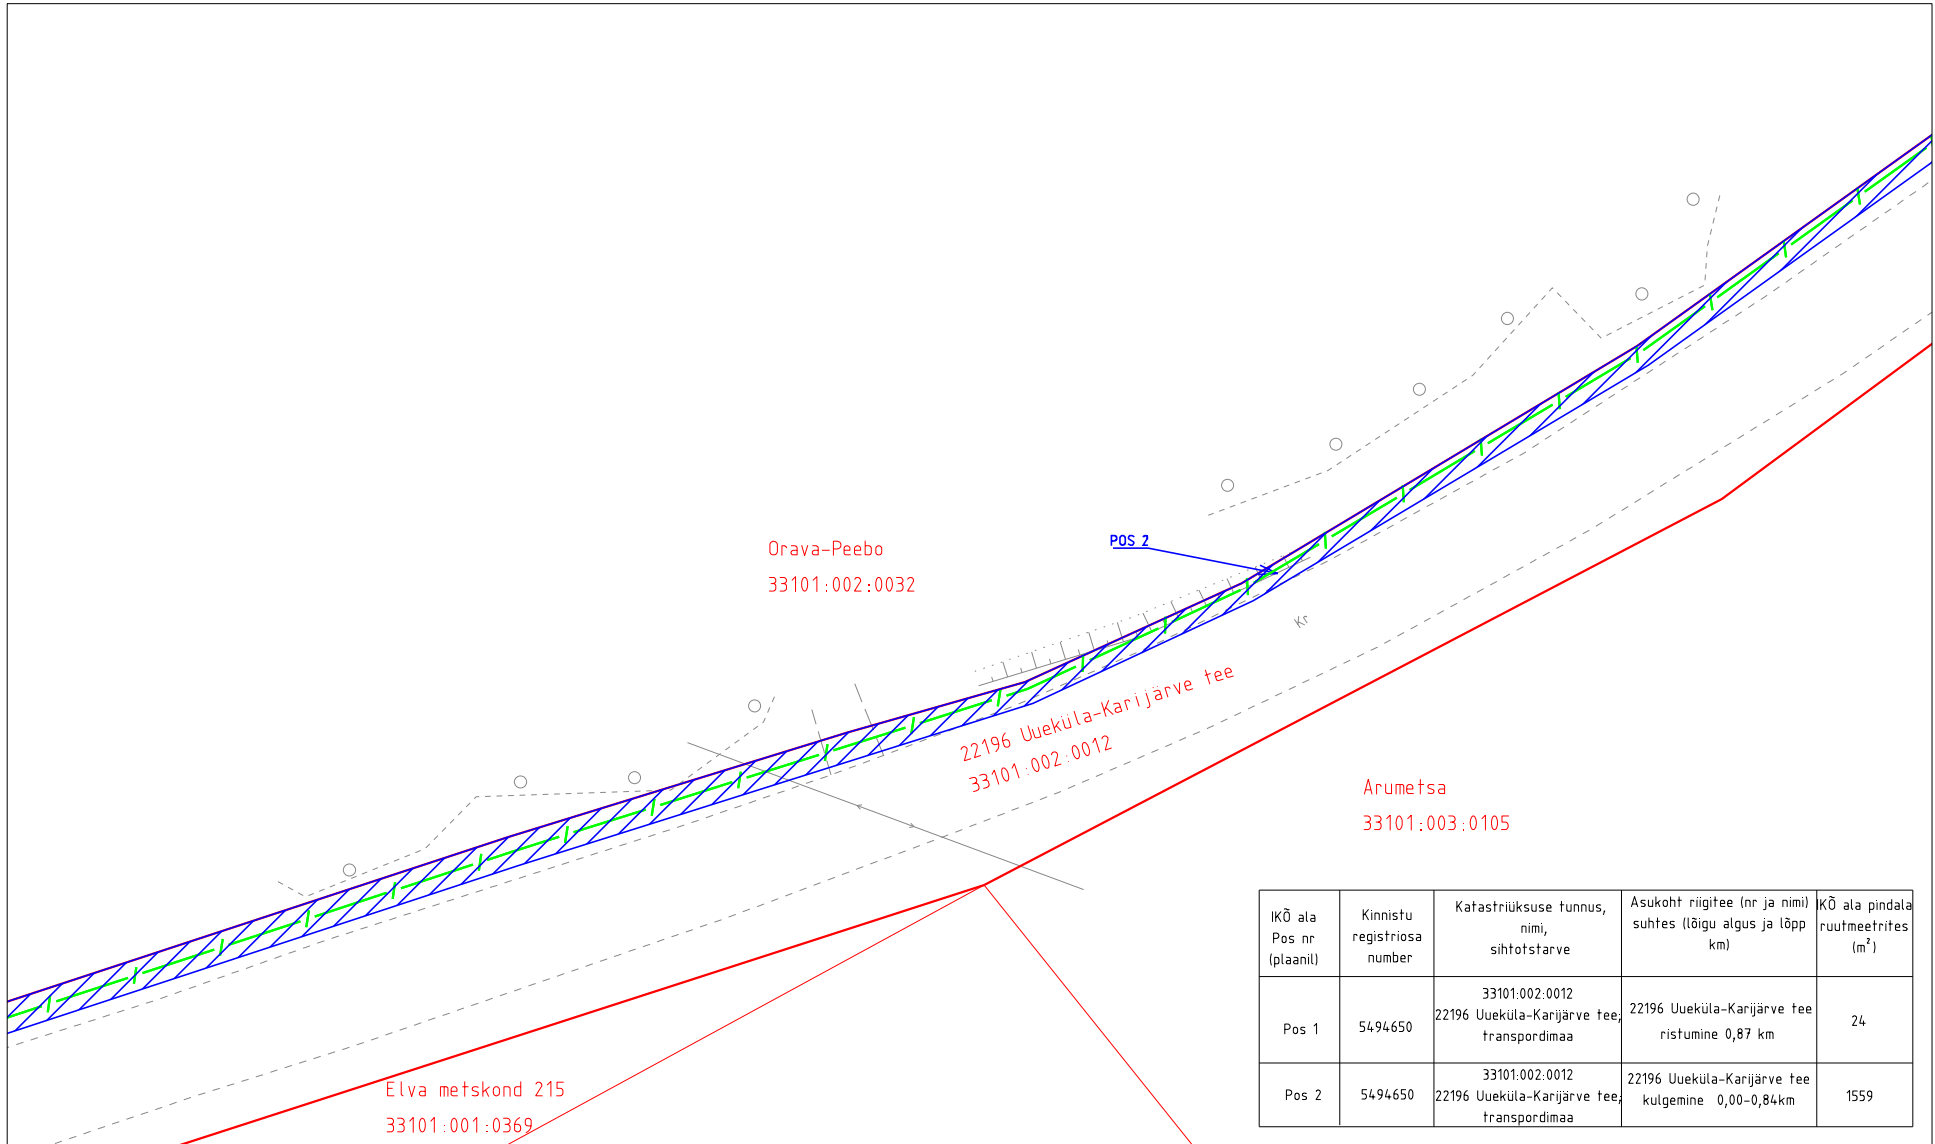

M 1:500
 22196 Uueküla-Karijärve tee km 0,00-0,84; km0,87
 registriosa 5494650

leht 1/ lehti 7

ISIKLIKU KASUTUSÕIGUSE SEADMISE PLAAN
 Tartu maakond, Elva vald, Vahessaare küla
 katastriüksus 33101:002:0012

Projekti koostaja: MTR HALDUSE OÜ
 Projekt: Tartumaa, Elva vald,
 Vahessaare küla lairiba juurdepääsuvõrkude arendamine
 Projekti nr: P11-23

Ala plaani koostaja: Kristel Mälton

-  Isikliku kasutusõiguse vajadusega ala
-  Lepingu objektiks oleva katastriüksuse piir
-  Katastriüksuste piirid
-  Side maakaabelliin

M 1:500

22196 Uueküla-Karijärve tee km 0,00-0,84; km0,87
registriosa 5494650

leht 3/ lehti 7

ISIKLIKU KASUTUSÕIGUSE SEADMISE PLAAN
Tartu maakond, Elva vald, Vahessaare küla
katastriüksus 33101:002:0012

Projekti koostaja: MTR HALDUSE OÜ
Projekt: Tartumaa, Elva vald,
Vahessaare küla lairiba juurdepääsuvõrkude arendamine
Projekti nr: P11-23

Projekti nr: P11-23

Ala plaani koostaja: Kristel Mälton

IKÕ seadmise ala

Lepingu objektiks oleva katastriüksuse piir

Katastriüksuste piirid

Side maakaabellin

M 1:500

22196 Uueküla Karijärve tee km 0,00-0,84; km 0,87
registriosa 5494650