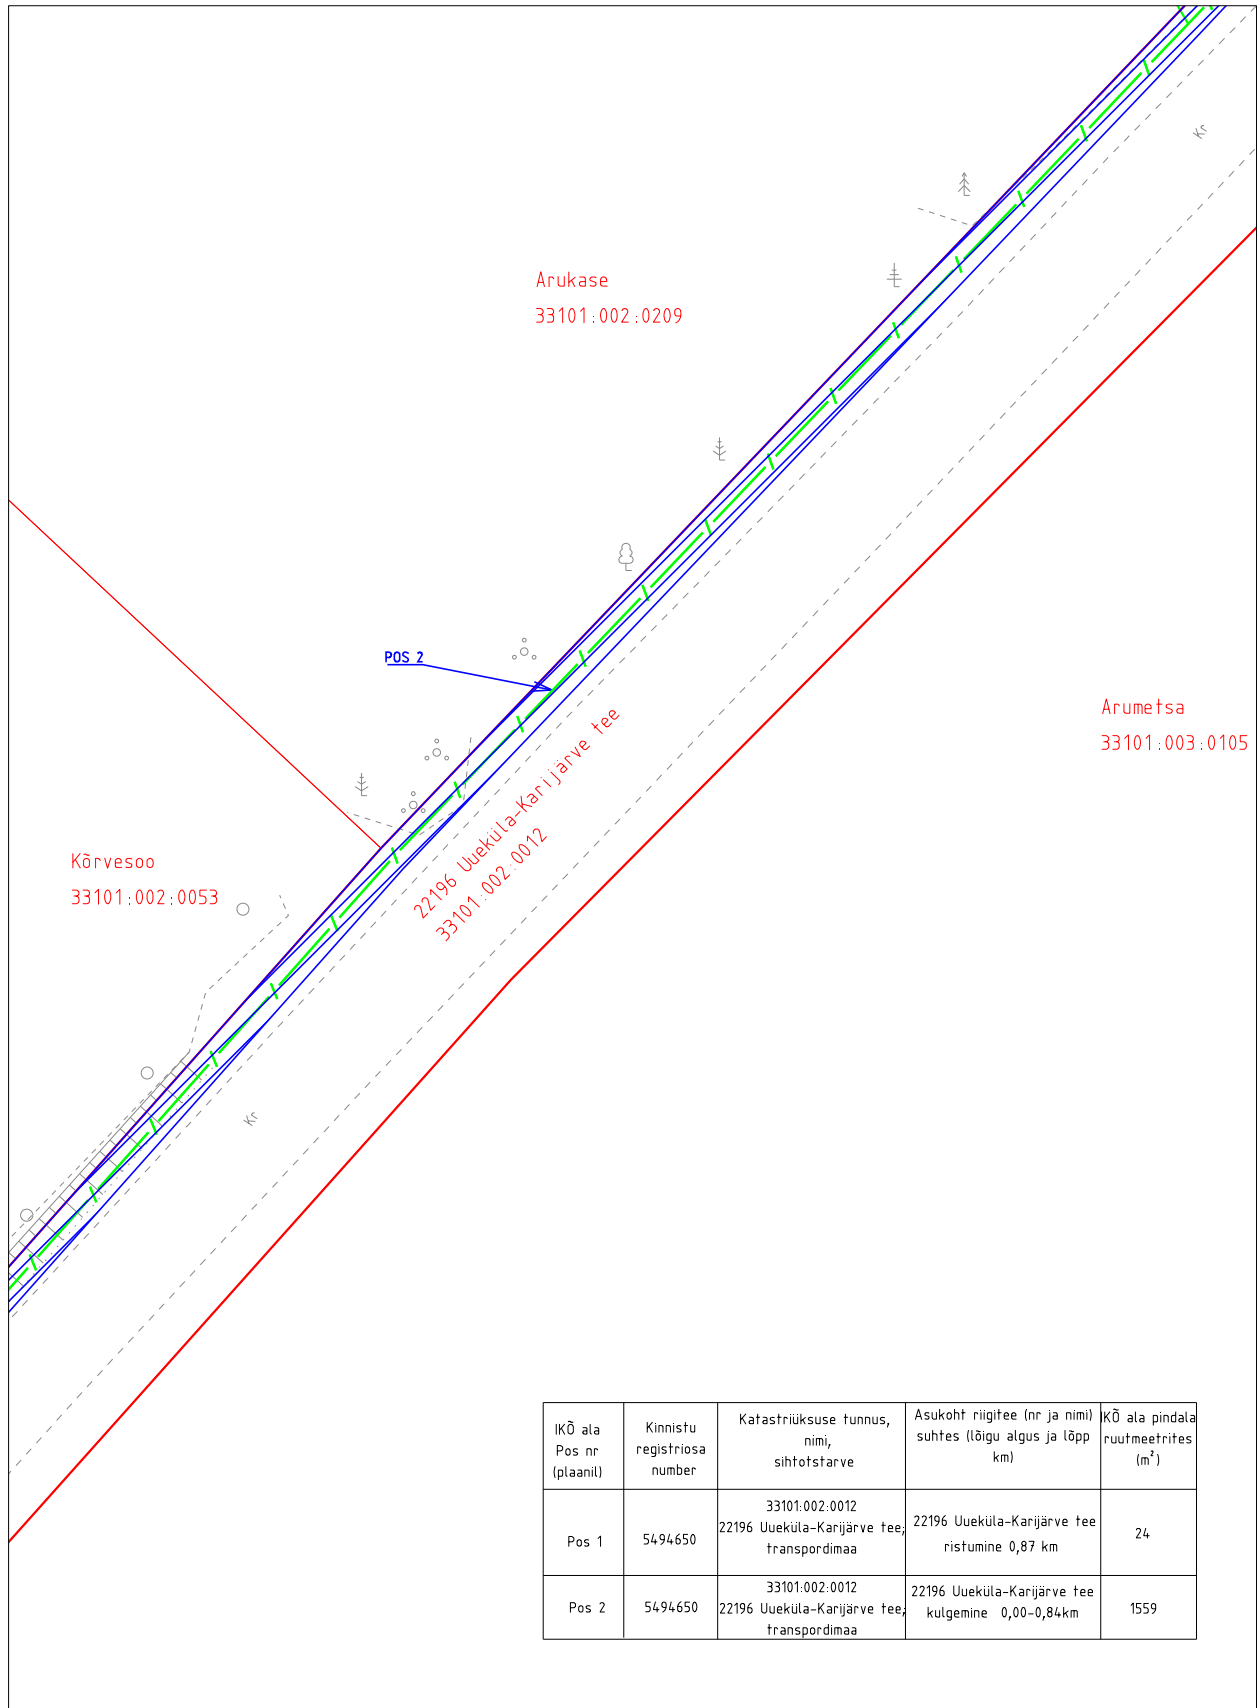

M 1:500

22196 Uueküla Karijärve tee km 0,00-0,84; km 0,87
registriosa 5494650

leht 6/ lehti 7

ISIKLIKU KASUTUSÕIGUSE SEADMISE PLAAN

Tartu maakond, Elva vald, Vahessaare küla
katastriüksus 33101:002:0012

Projekti koostaja: MTR HALDUSE OÜ

Projekt: Tartumaa, Elva vald,
Vahessaare küla lairiba juurdepääsuvõrkude arendamine

Projekti nr: P11-23

Ala plaani koostaja: Kristel Mälton

IKO seadmise ala

Lepingu objektiks oleva katastriüksuse piir

Katastriüksuste piirid

Side maakaabellin