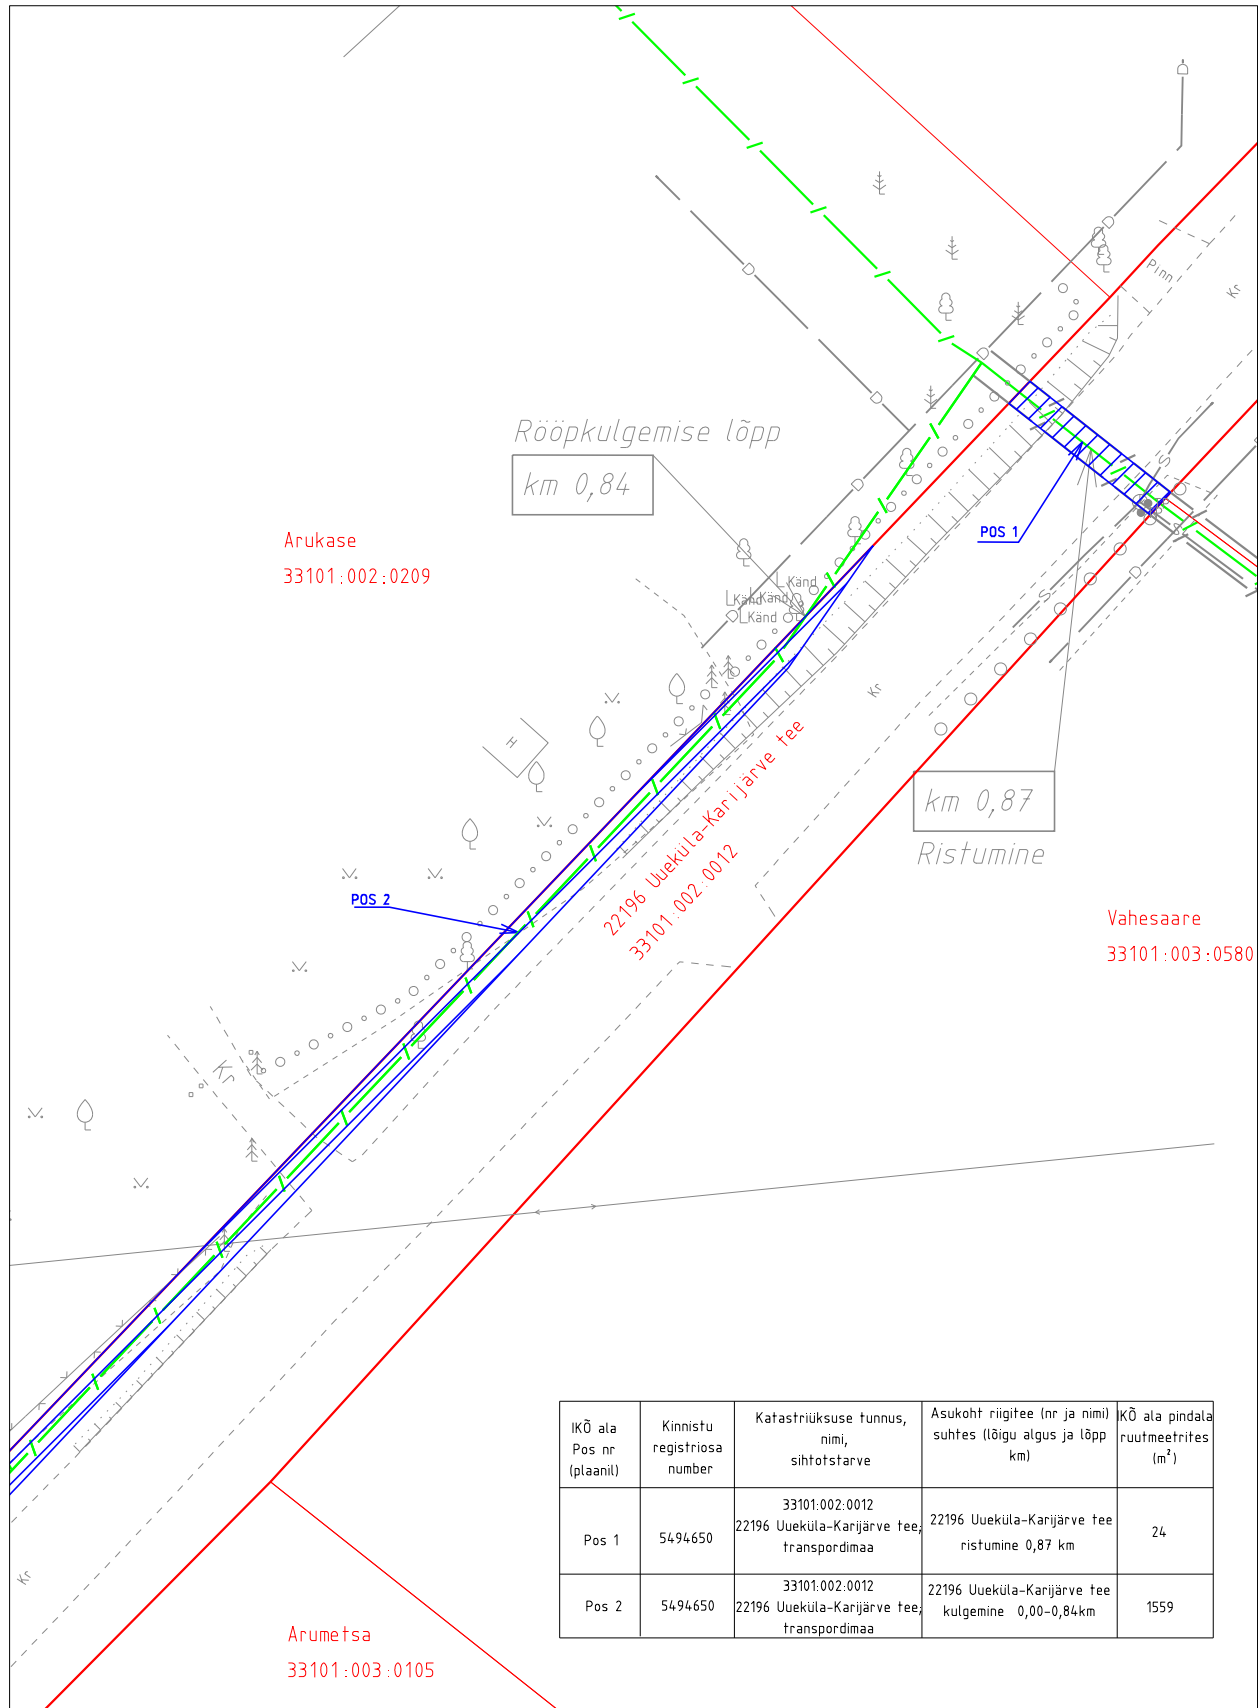

M 1:500

22196 Uueküla Karijärve tee km 0,00-0,84; km 0,87
registriosa 5494650

leht 7/ lehti 7

ISIKLIKU KASUTUSÕIGUSE SEADMISE PLAAN

Tartu maakond, Elva vald, Vahessaare küla
katastriüksus 33101:002:0012

Projekti koostaja: MTR HALDUSE OÜ

Projekt: Tartumaa, Elva vald,

Vahessaare küla lairiba juurdepääsuvõrkude arendamine

Projekti nr: P11-23

Ala plaani koostaja: Kristel Mälton

IKÕ seadmise ala

Lepingu objektiks oleva katastriüksuse piir

Katastriüksuste piirid

Side maakaabellin