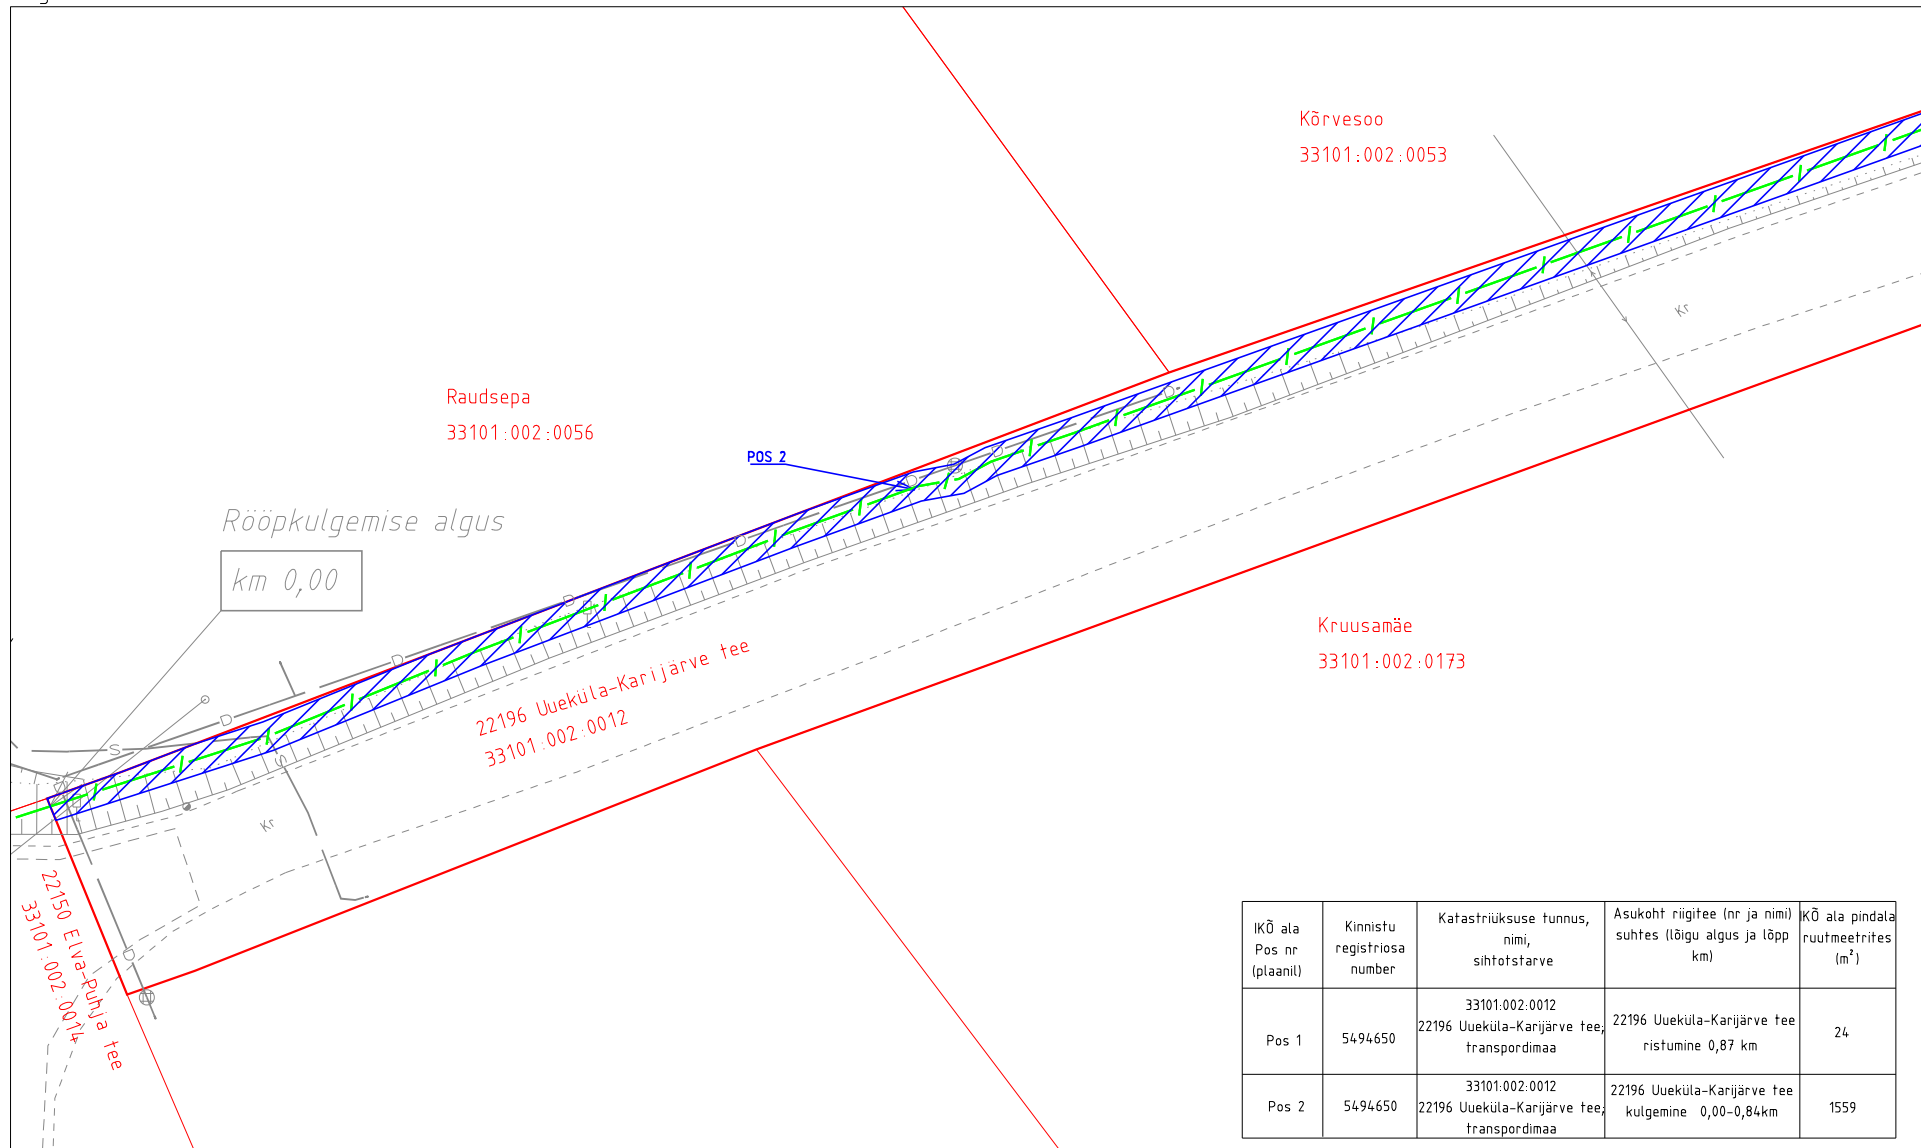

M 1:500
 22196 Uueküla-Karijärve tee km 0,00-0,84; km0,87
 registriosa 5494650

leht 1/ lehti 7

ISIKLIKU KASUTUSÕIGUSE SEADMISE PLAAN
 Tartu maakond, Elva vald, Vahessaare küla
 katastriüksus 33101:002:0012

Projekti koostaja: MTR HALDUSE OÜ
 Projekt: Tartumaa, Elva vald,
 Vahessaare küla lairiba juurdepääsuvõrkude arendamine
 Projekti nr: P11-23

Ala plaani koostaja: Kristel Mälton

-  Isikliku kasutusõiguse vajadusega ala
-  Lepingu objektiks oleva katastriüksuse piir
-  Katastriüksuste piirid
-  Side maakaabelliin

M 1:500

22196 Uueküla-Karijärve tee km 0,00-0,84; km0,87
registriosa 5494650

leht 3/ lehti 7

ISIKLIKU KASUTUSÕIGUSE SEADMISE PLAAN
Tartu maakond, Elva vald, Vahessaare küla
katastriüksus 33101:002:0012

Projekti koostaja: MTR HALDUSE OÜ
Projekt: Tartumaa, Elva vald,
Vahessaare küla lairiba juurdepääsuvõrkude arendamine
Projekti nr: P11-23

Projekti nr: P11-23

Ala plaani koostaja: Kristel Mälton

IKÕ seadmise ala

Lepingu objektiks oleva katastriüksuse piir

Katastriüksuste piirid

Side maakaabellin

M 1:500

22196 Uueküla Karijärve tee km 0,00-0,84; km 0,87
registriosa 5494650